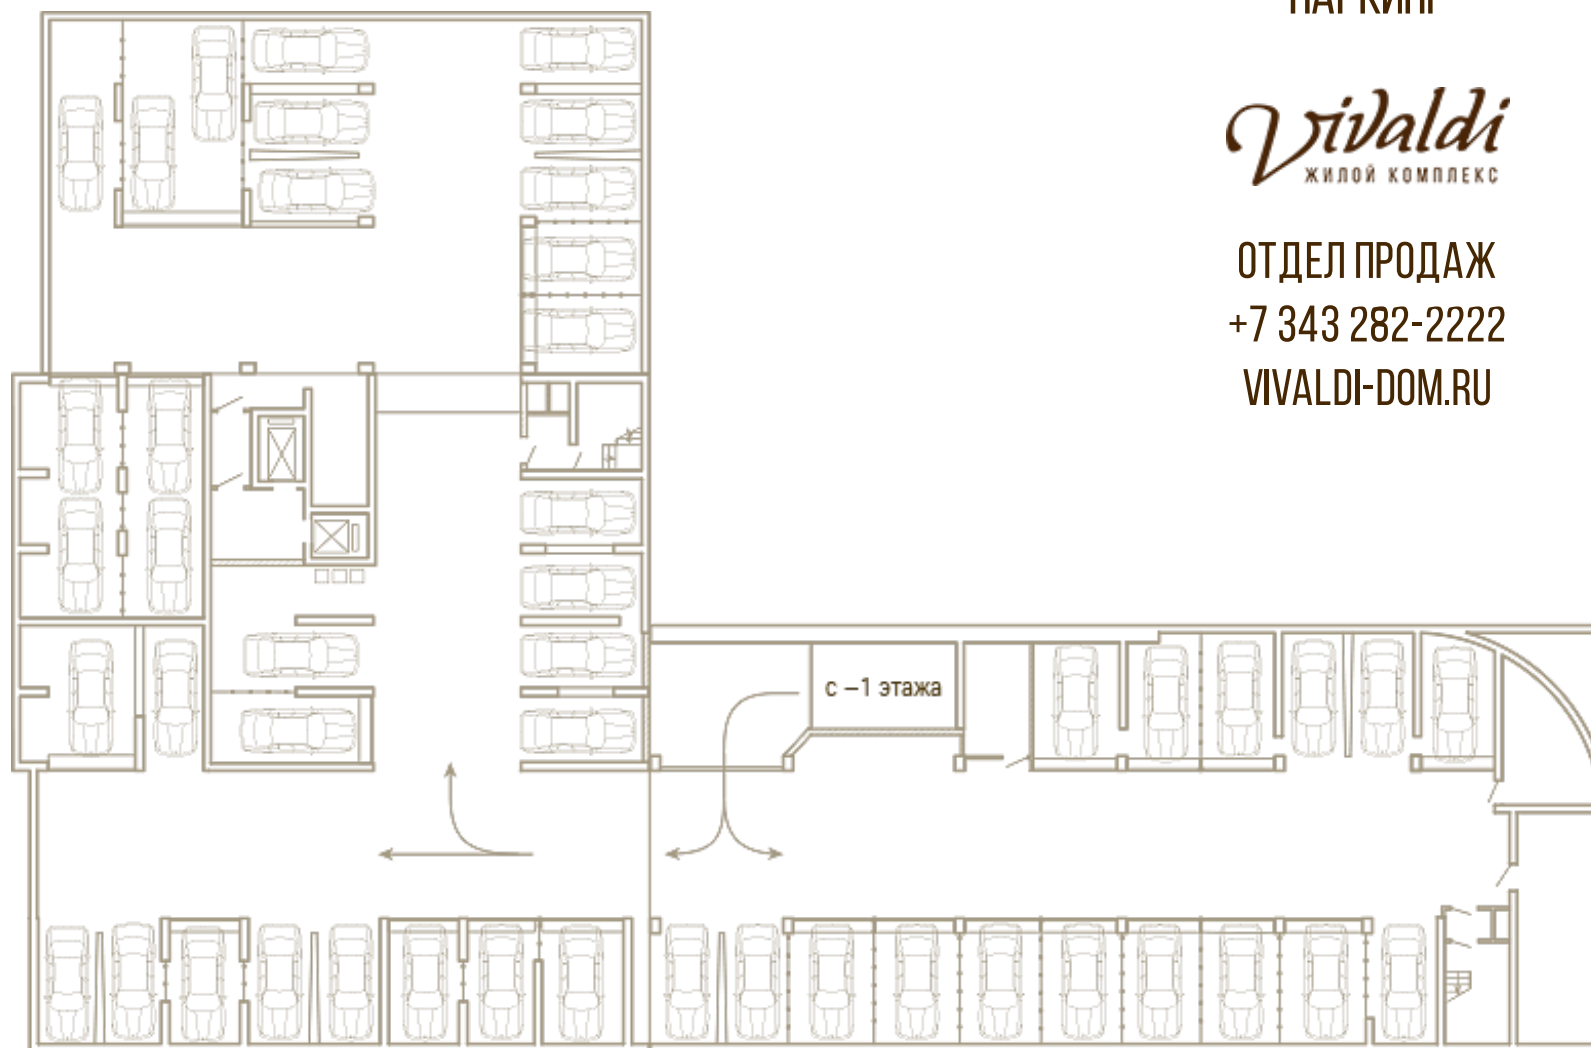

УРОВЕНЬ -2

ПАРКИНГ

Vivaldi
ЖИЛОЙ КОМПЛЕКС

ОТДЕЛ ПРОДАЖ

+7 343 282-2222

VIVALDI-DOM.RU

ул. Белинского

ул. Тверитина