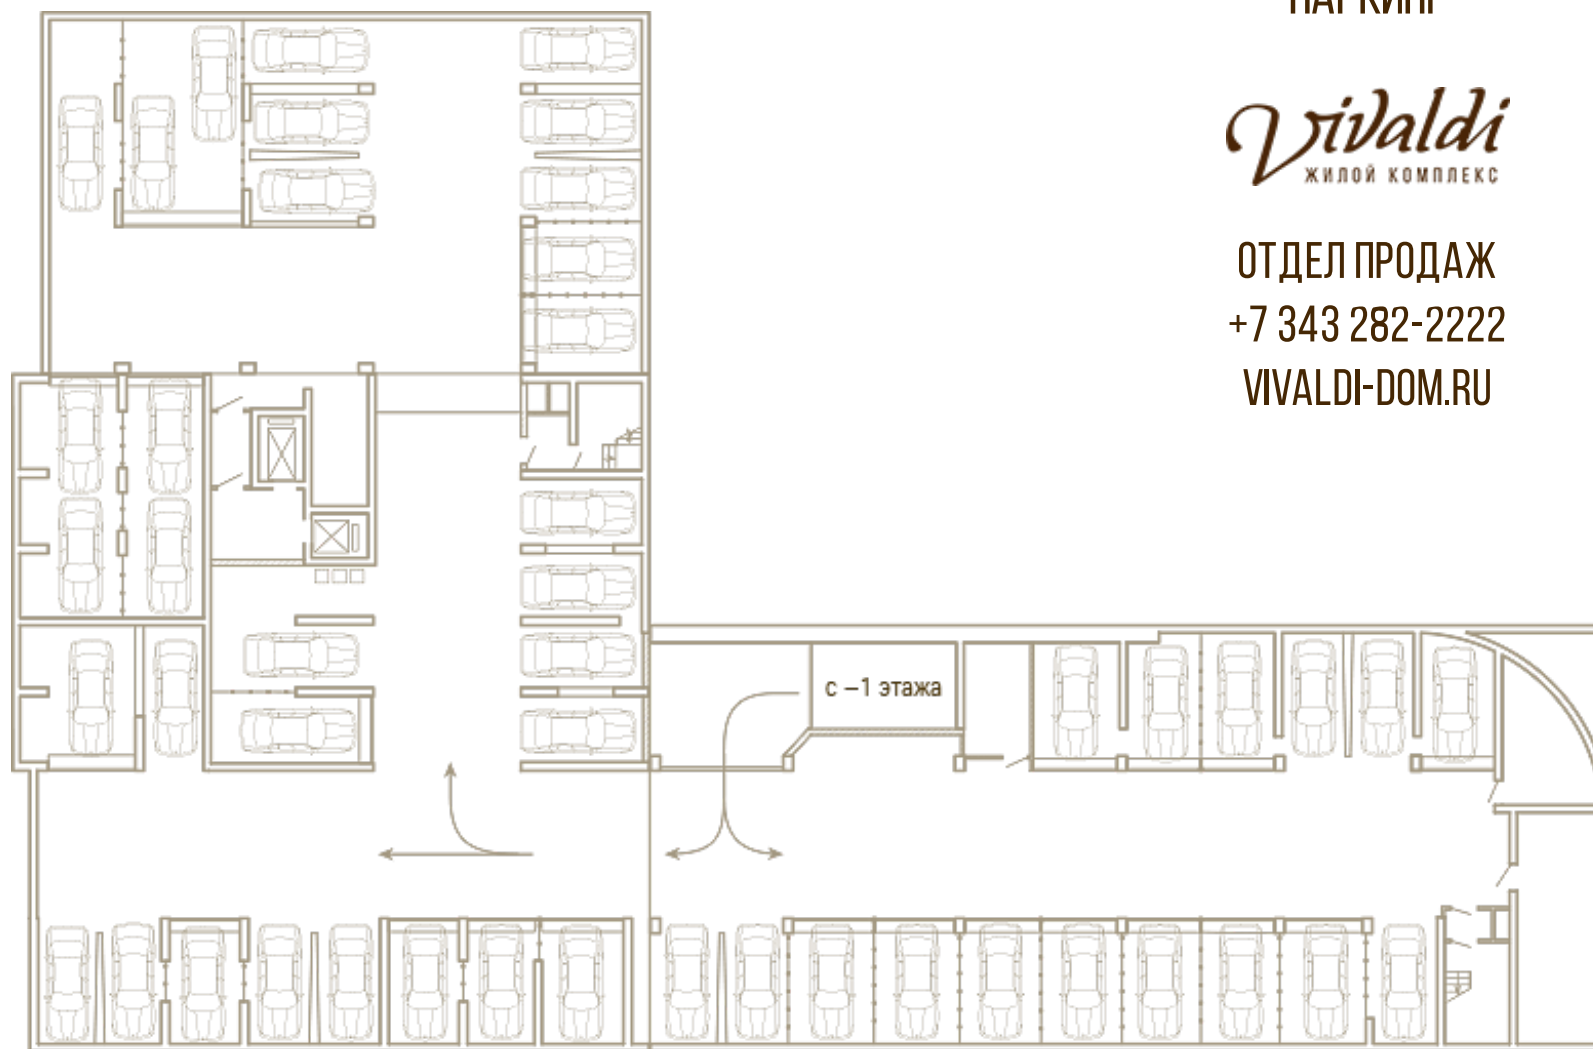

УРОВЕНЬ -2

ПАРКИНГ

Vivaldi
ЖИЛОЙ КОМПЛЕКС

ОТДЕЛ ПРОДАЖ

+7 343 282-2222

VIVALDI-DOM.RU

ул. Белинского

ул. Тверитина